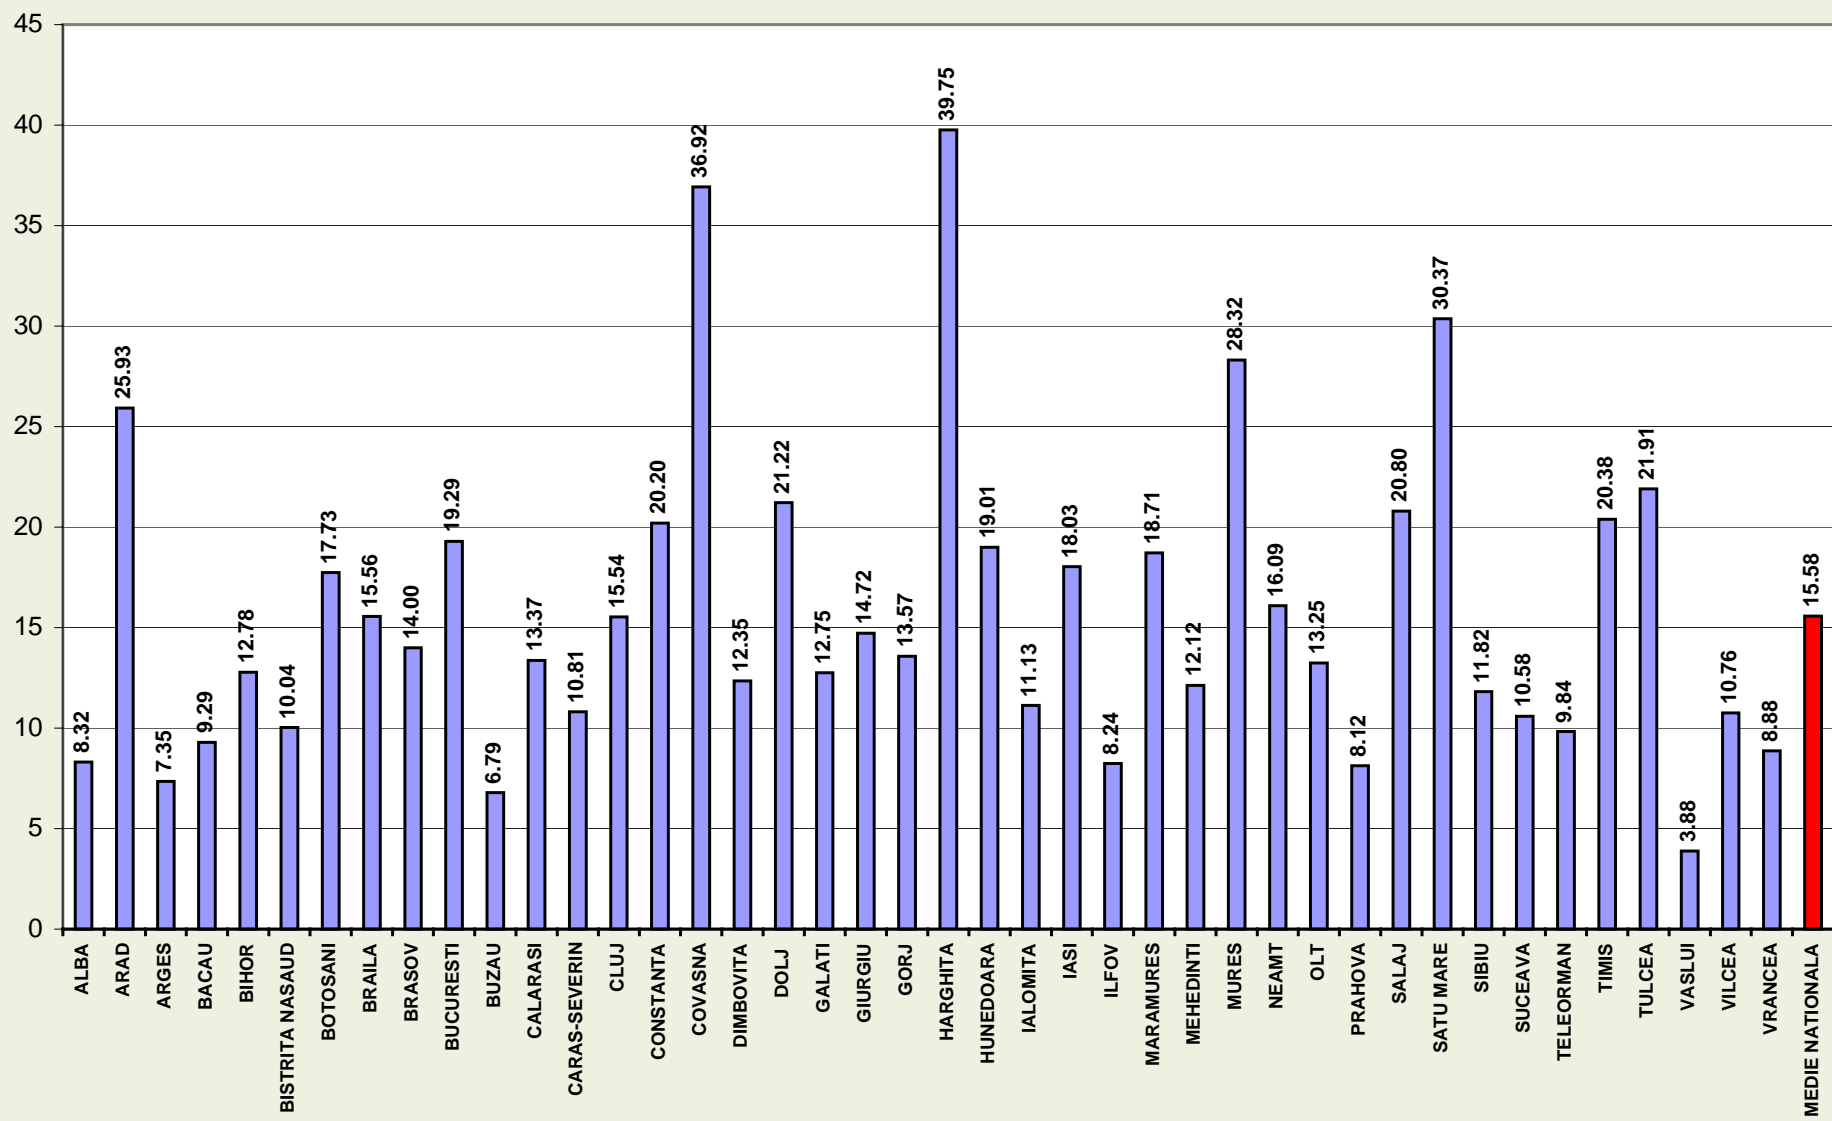

OMUCIDERI SI LEZIUNI CAUZATOARE DE MOARTE LA 100.000 LOCUI TORI/AN IN 1999

DECESE PRODUSE IN ACCIDENTE RUTIERE/100.000 LOCUI TORI/AN IN 1999

INCIDENTA SINUCIDERILOR LA 100.000 LOCUITORI IN 1999

**PERSOANE CARE AU SUFERIT VATAMARI CORPORALE
PRIN AGRESIUNE/100.000 LOCUITORI/AN IN 1999**