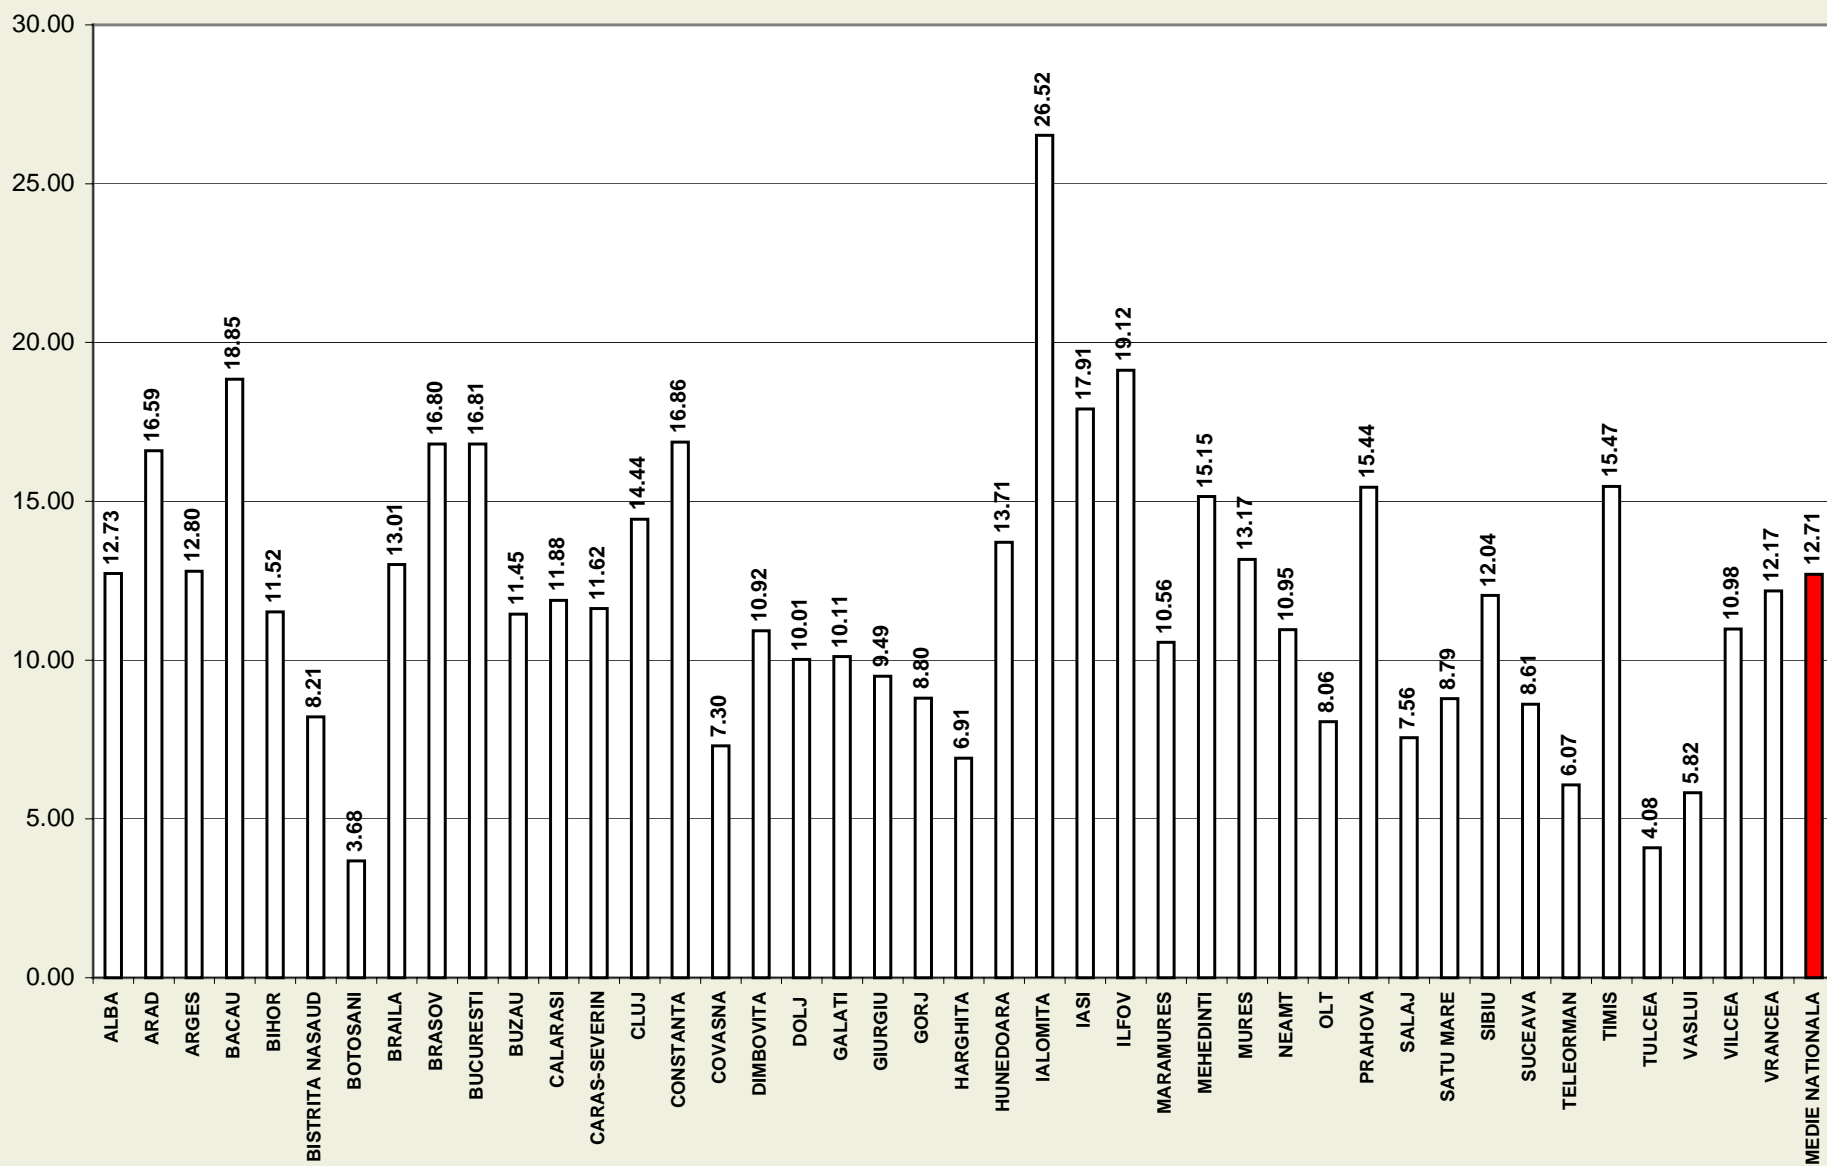

OMUCIDERI SI LEZIUNI CAUZATOARE DE MOARTE LA 100.000 LOCUI TORI/AN IN 1999

DECESE PRODUSE IN ACCIDENTE RUTIERE/100.000 LOCUI TORI/AN IN 1999

INCIDENTA SINUCIDERILOR LA 100.000 LOCUITORI IN 1999

**PERSOANE CARE AU SUFERIT VATAMARI CORPORALE
PRIN AGRESIUNE/100.000 LOCUITORI/AN IN 1999**