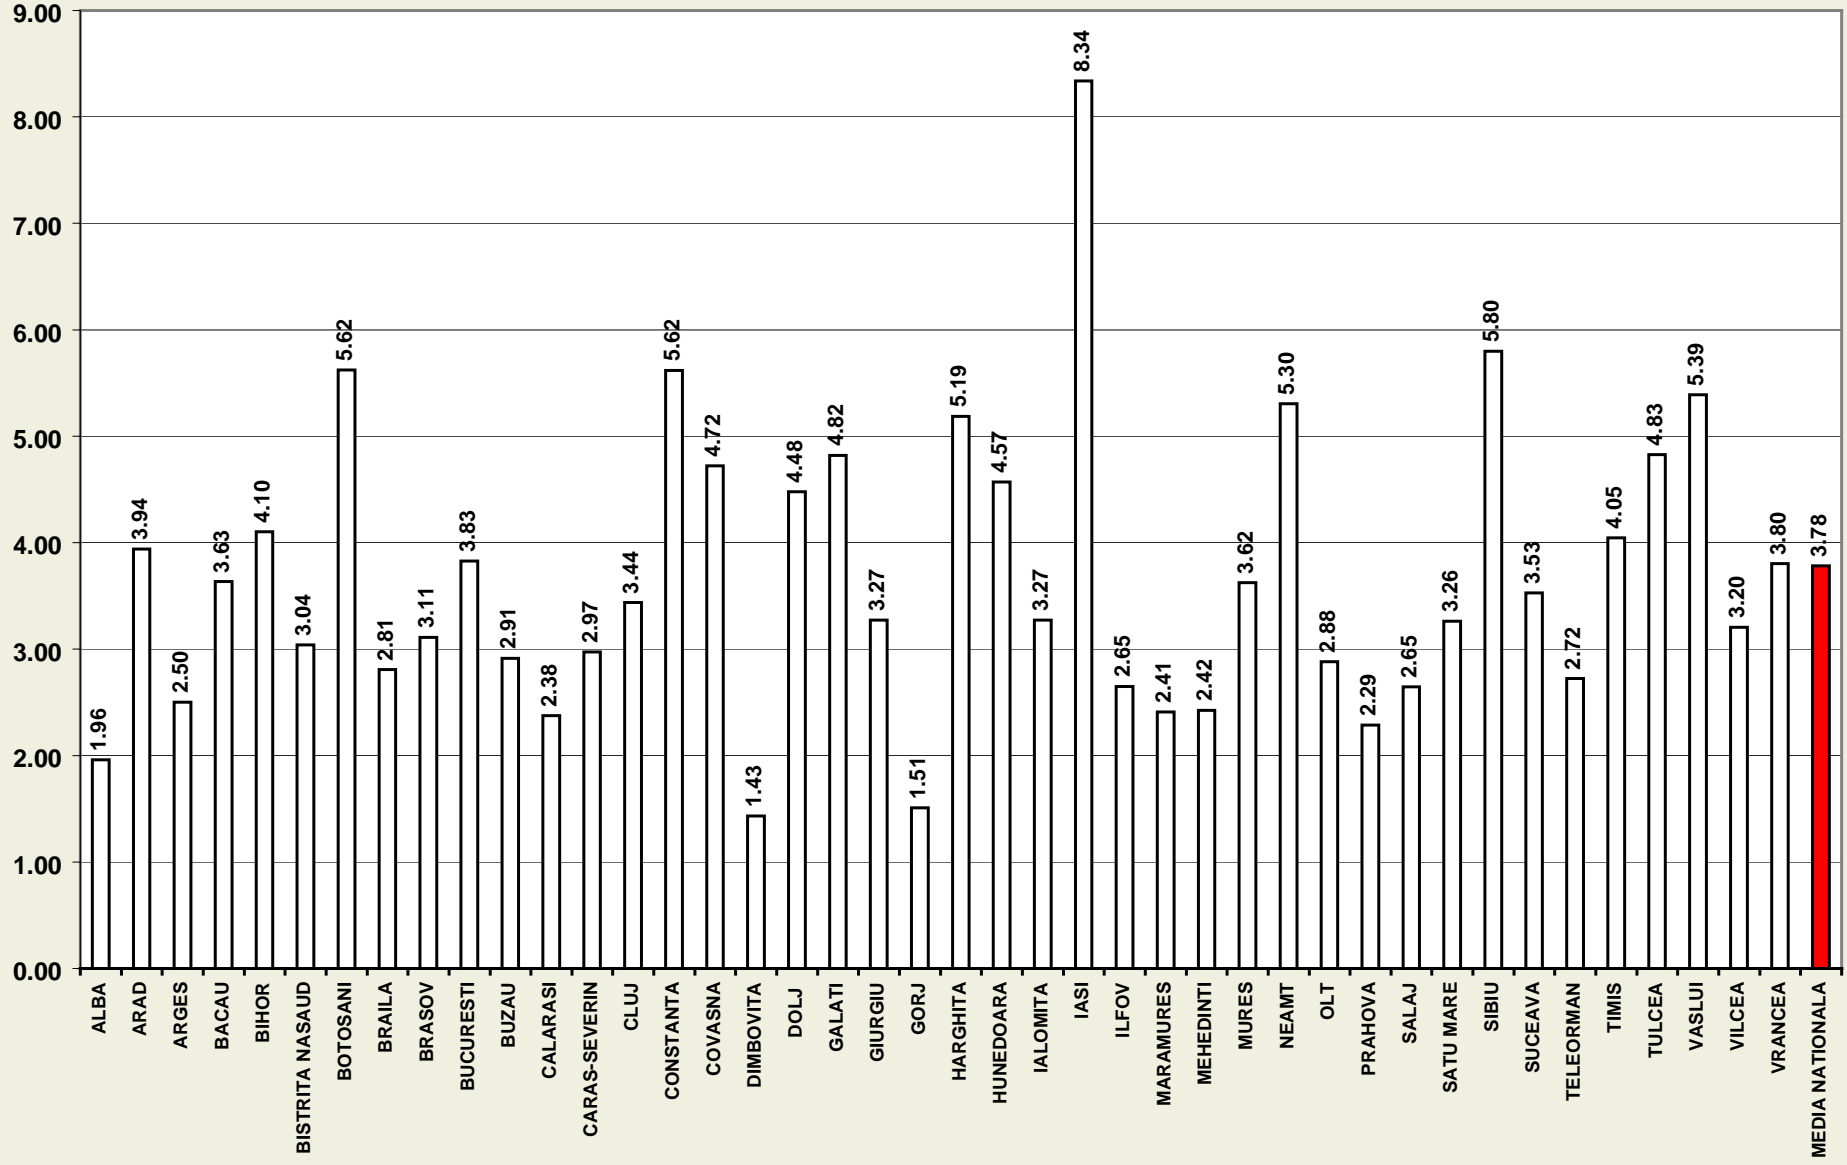

OMUCIDERI SI LEZIUNI CAUZATOARE DE MOARTE LA 100.000 LOCUI TORI/AN IN 1999

DECESE PRODUSE IN ACCIDENTE RUTIERE/100.000 LOCUI TORI/AN IN 1999

INCIDENTA SINUCIDERILOR LA 100.000 LOCUITORI IN 1999

**PERSOANE CARE AU SUFERIT VATAMARI CORPORALE
PRIN AGRESIUNE/100.000 LOCUITORI/AN IN 1999**